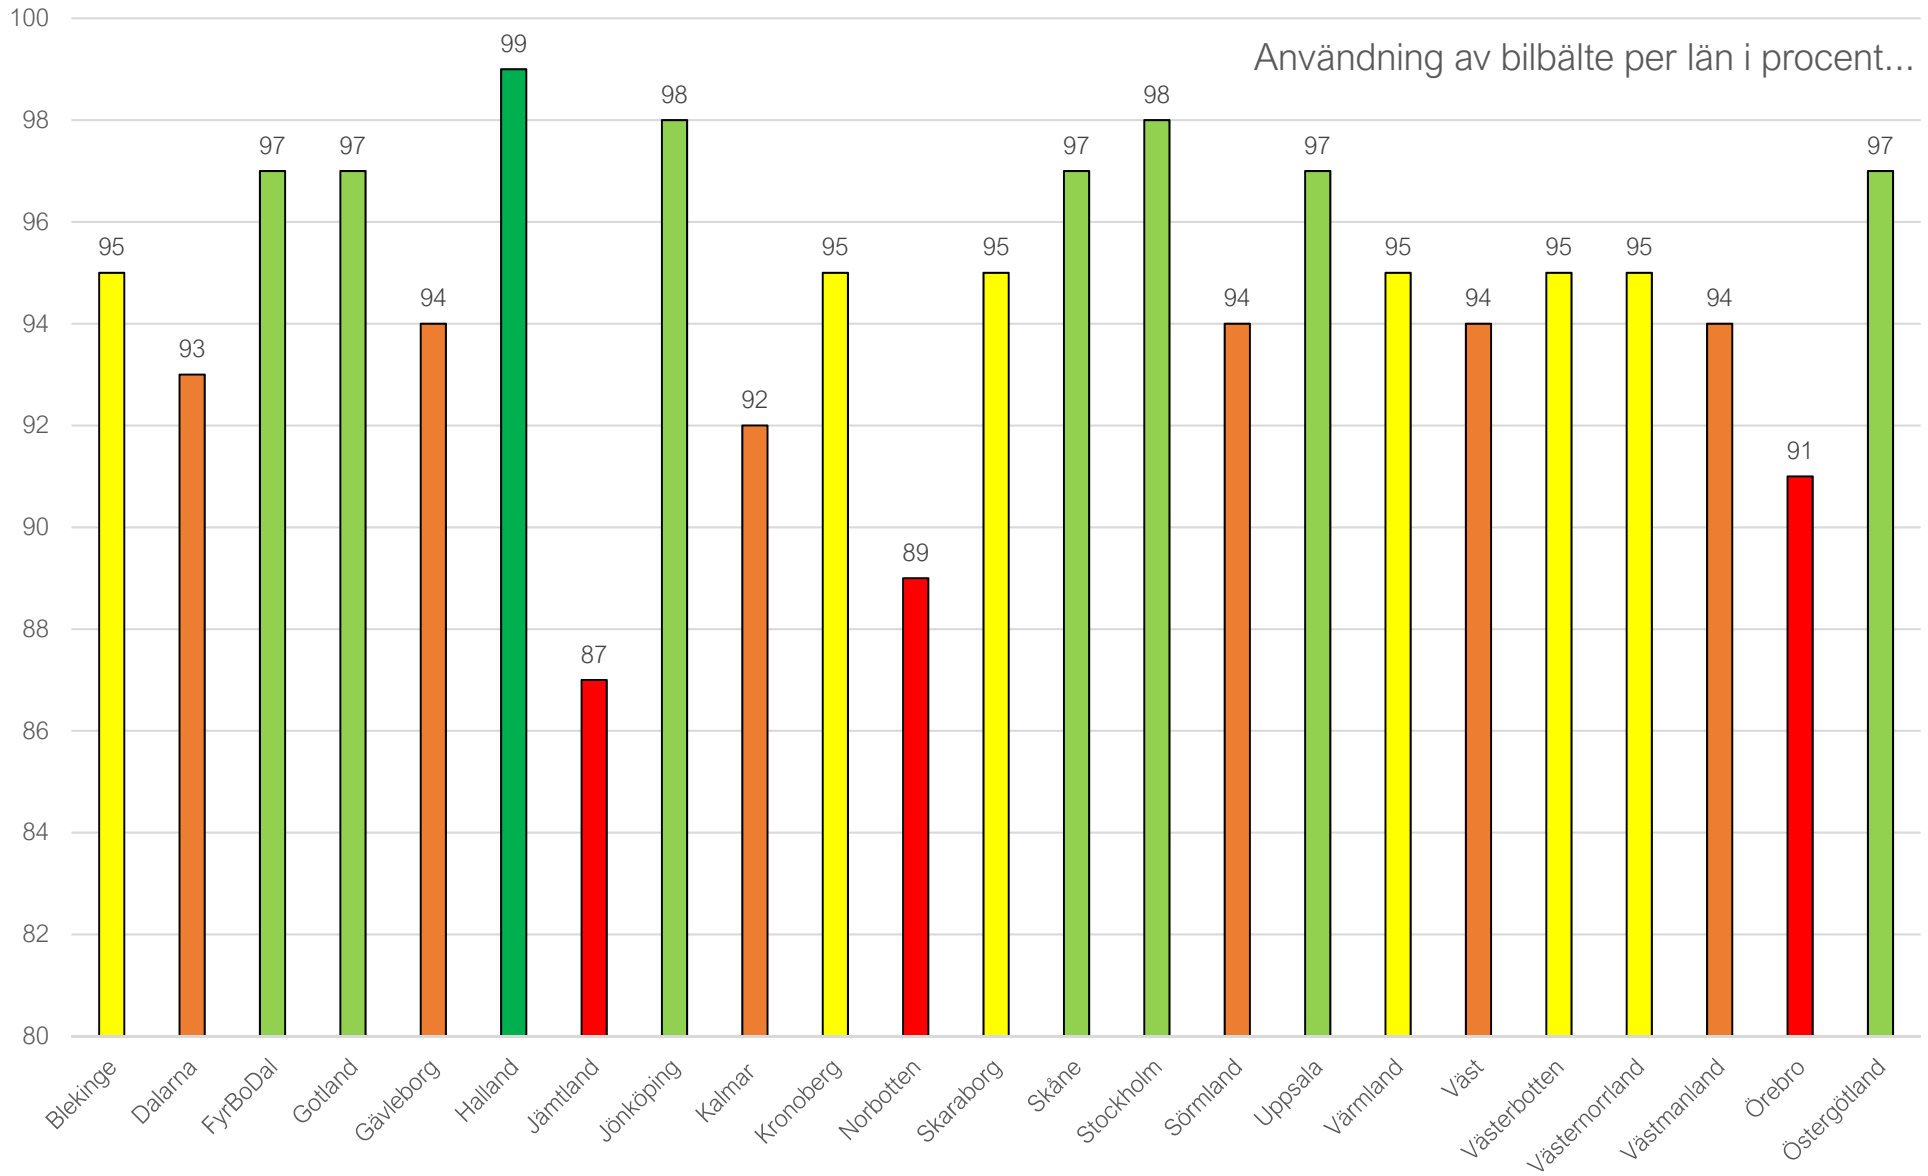

Bältesanvändningen nationellt per kön

Användning av bilbälte per län i procent...

Bältesanvändningen per län och i din kommun - hela listan

Län	Kommun	Bältesanvändning 2018	Status	Statusfärger
Blekinge län		95%		Uppfyller mål 2020 (99-100 %)
Blekinge	Karlshamn	96%		I linje med måluppfyllnad (97-98%)
Blekinge	Karlskrona	94%		Över eller på rikssnitt, ej måluppfyllnad (95-96%)
Blekinge	Olofstrom	99%		Under rikssnitt, ej måluppfyllnad (92-94%)
Blekinge	Ronneby	91%		Mycket under rikssnitt, ej måluppfyllnad (0-91%)
Blekinge	Sölvesborg	96%		
Dalarnas län		93%		
Dalarna	Avesta	97%		
Dalarna	Borlänge	95%		
Dalarna	Falun	99%		
Dalarna	Gagnef	87%		
Dalarna	Hedemora	91%		
Dalarna	Leksand	96%		
Dalarna	Ludvika	96%		
Dalarna	Malung	87%		
Dalarna	Mora	93%		
Dalarna	Orsa	78%		
Dalarna	Rättvik	83%		
Dalarna	Smedjebacken	92%		
Dalarna	Säter	98%		
Dalarna	Varbro	89%		
Dalarna	Alvdalen	83%		
FyrBoDal i Västra Götalands län		97%		
FyrBoDal	Bengtstors	98%		
FyrBoDal	Dals Ed	98%		
FyrBoDal	Essunga	98%		
FyrBoDal	Fargelanda	98%		
FyrBoDal	Grästorp	97%		
FyrBoDal	Lilla Edet	94%		
FyrBoDal	Lysekil	95%		
FyrBoDal	Mellerud	98%		
FyrBoDal	Munkedal	98%		
FyrBoDal	Orust	95%		
FyrBoDal	Sotenäs	89%		
FyrBoDal	Strömstad	98%		
FyrBoDal	Tanum	98%		
FyrBoDal	Trollhättan	97%		
FyrBoDal	Uddevalla	98%		
FyrBoDal	Vänersborg	95%		
FyrBoDal	Åmål	98%		
Gotlands län		97%		
Gotland	Gotland	97%		
Gävleborgs län		94%		
Gävleborg	Bollnäs	97%		
Gävleborg	Gävle	90%		
Gävleborg	Hofors	91%		
Gävleborg	Hudiksvall	95%		
Gävleborg	Ljusdal	97%		
Gävleborg	Nordanstig	83%		
Gävleborg	Ockelbo	87%		
Gävleborg	Ovanåker	97%		
Gävleborg	Sandviken	97%		
Gävleborg	Söderhamn	97%		
Hallands län		99%		
Halland	Falkenberg	98%		
Halland	Halmstad	100%		
Halland	Hytte	99%		
Halland	Kungsbacka	98%		
Halland	Laholm	98%		
Halland	Varberg	98%		
Jämtlands län		87%		
Jämtland	Bergs	79%		
Jämtland	Bräcke	89%		
Jämtland	Härjedalen	66%		
Jämtland	Krokom	71%		
Jämtland	Ragunda	93%		
Jämtland	Strömsund	91%		
Jämtland	Åre	98%		
Jämtland	Östersund	99%		
Jönköpings län		98%		