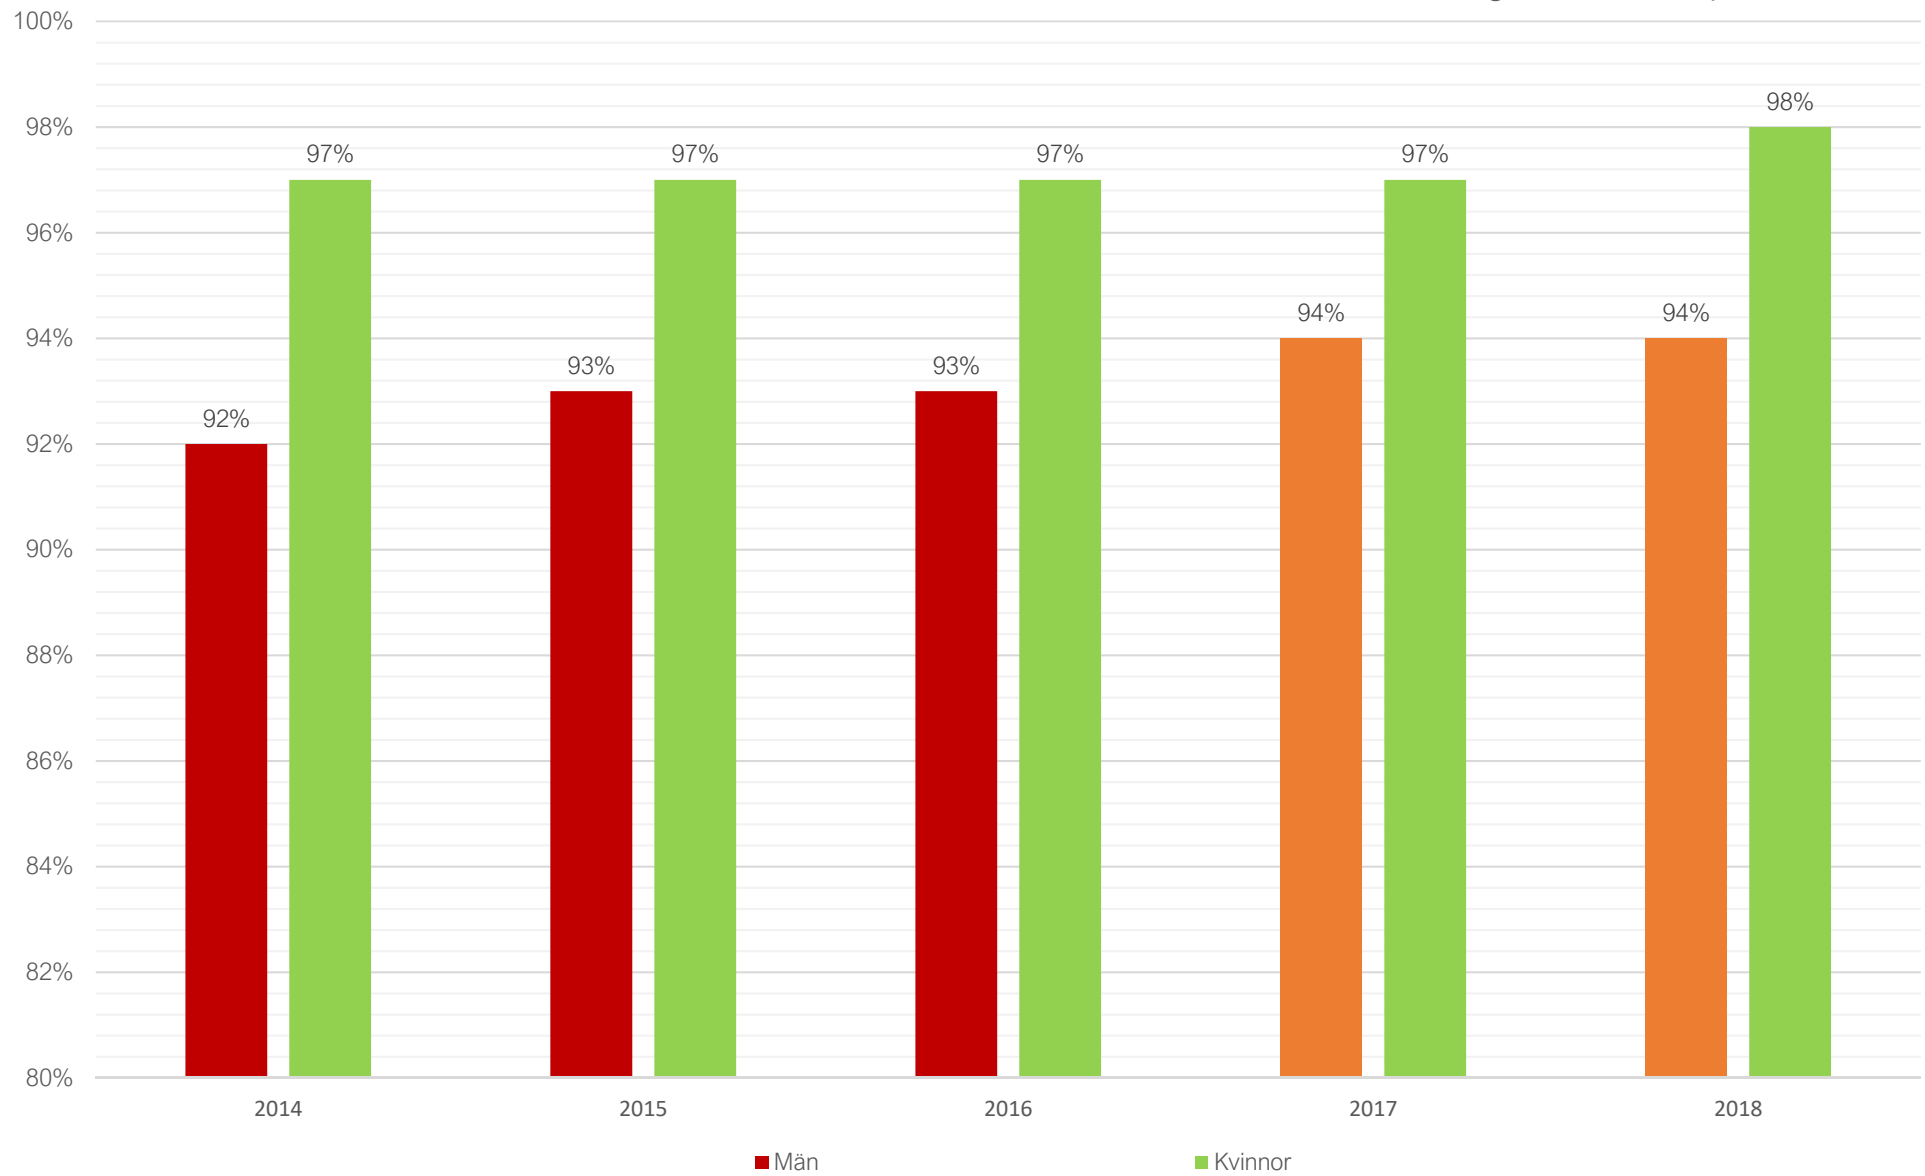

Bältesanvändningen nationellt per kön

Användning av bilbälte per län i procent...

Bältesanvändningen per län och i din kommun - hela listan

Län	Kommun	Bältesanvändning 2018	Status	Statusfärger
Blekinge län		95%		Uppfyller mål 2020 (99-100 %)
Blekinge	Karlshamn	96%		I linje med måluppfyllnad (97-98%)
Blekinge	Karlskrona	94%		Över eller på rikssnitt, ej måluppfyllnad (95-96%)
Blekinge	Olofstrom	99%		Under rikssnitt, ej måluppfyllnad (92-94%)
Blekinge	Ronneby	91%		Mycket under rikssnitt, ej måluppfyllnad (0-91%)
Blekinge	Sölvesborg	96%		
Dalarnas län		93%		
Dalarna	Avesta	97%		
Dalarna	Borlänge	95%		
Dalarna	Falun	99%		
Dalarna	Gagnef	87%		
Dalarna	Hedemora	91%		
Dalarna	Leksand	96%		
Dalarna	Ludvika	96%		
Dalarna	Malung	87%		
Dalarna	Mora	93%		
Dalarna	Orsa	78%		
Dalarna	Rättvik	83%		
Dalarna	Smedjebacken	92%		
Dalarna	Säter	98%		
Dalarna	Varbro	89%		
Dalarna	Alvdalen	83%		
FyrBoDal i Västra Götalands län		97%		
FyrBoDal	Bengtstors	98%		
FyrBoDal	Dals Ed	98%		
FyrBoDal	Essunga	98%		
FyrBoDal	Fargelanda	98%		
FyrBoDal	Grästorp	97%		
FyrBoDal	Lilla Edet	94%		
FyrBoDal	Lysekil	95%		
FyrBoDal	Mellerud	98%		
FyrBoDal	Munkedal	98%		
FyrBoDal	Orust	95%		
FyrBoDal	Sotenäs	89%		
FyrBoDal	Strömstad	98%		
FyrBoDal	Tanum	98%		
FyrBoDal	Trollhättan	97%		
FyrBoDal	Uddevalla	98%		
FyrBoDal	Vänersborg	95%		
FyrBoDal	Åmål	98%		
Gotlands län		97%		
Gotland	Gotland	97%		
Gävleborgs län		94%		
Gävleborg	Bollnäs	97%		
Gävleborg	Gävle	90%		
Gävleborg	Hofors	91%		
Gävleborg	Hudiksvall	95%		
Gävleborg	Ljusdal	97%		
Gävleborg	Nordanstig	83%		
Gävleborg	Ockelbo	87%		
Gävleborg	Ovanåker	97%		
Gävleborg	Sandviken	97%		
Gävleborg	Söderhamn	97%		
Hallands län		99%		
Halland	Falkenberg	98%		
Halland	Halmstad	100%		
Halland	Hytte	99%		
Halland	Kungsbacka	98%		
Halland	Laholm	98%		
Halland	Varberg	98%		
Jämtlands län		87%		
Jämtland	Bergs	79%		
Jämtland	Bräcke	89%		
Jämtland	Härjedalen	66%		
Jämtland	Krokom	71%		
Jämtland	Ragunda	93%		
Jämtland	Strömsund	91%		
Jämtland	Åre	98%		
Jämtland	Östersund	99%		
Jönköpings län		98%		